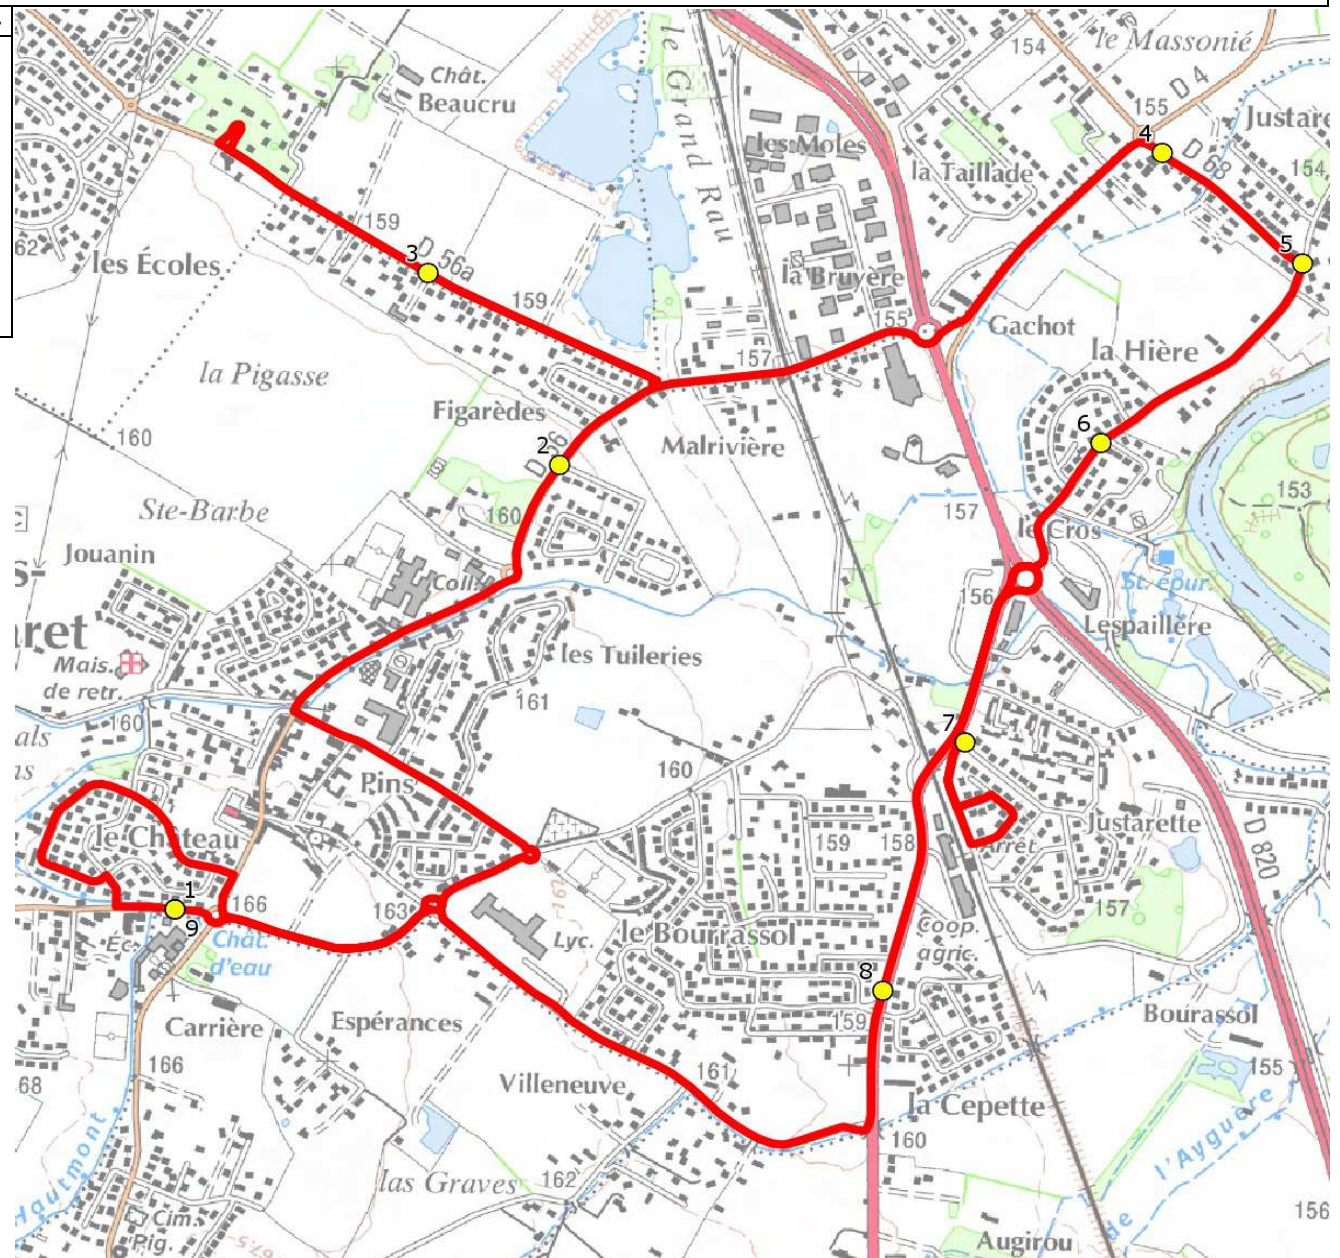

Mise à jour : 31/08/2016

Ligne : PINS JUSTARET-ECOLE PINS JUSTARET

Ligne N° : S9321

Marché (année de notification-durée) : 2015-6

Transporteur : COURET VOYAGES

Km en charge : 12 Km

Nombre de places assises : 63 pl

Sous-traitant : TRANSPORTS A. FAUR

Année : 2015

ITINERAIRE INDICATIF (ALLER)	LMMJV--
PINS-JUSTARET	
1. ABCDn0896 Ecole Maternelle Jaurès	08:10 (1)
2. Av Toulouse/R Languedoc/AHC	08:14
3. Av Roquettes/Imp Romboletti	08:18 (2)
4. Av Pinsaguel	08:21
5. Ch Cros/Av Pinsaguel/AB Béton	08:22
6. ABCDn0482 Cros	08:23
7. ABCDn1029 Gare	08:26
8. Rte Lézat/PCD La Cépette	08:31
9. ABCDn0896 Ecole Maternelle Jaurès	08:35

Renvoi/Nota :

- 1 : Accompagnatrice
- 2 : demi-tour à Roquettes-Hameau Beau cru avant l'arrêt

Mise à jour : 31/08/2016	Ligne : PINS JUSTARET-ECOLE PINS JUSTARET	Ligne N° : S9321
Marché (année de notification-durée) : 2015-6	Transporteur : COURET VOYAGES	Km en charge : 12 Km
Nombre de places assises : 63 pl	Sous-traitant : TRANSPORTS A. FAUR	Année : 2015

ITINERAIRE INDICATIF (RETOUR)	LM-JV--	Merc
PINS-JUSTARET		
1. ABCDn0896 Ecole Maternelle Jaurès	16:10	11:55
2. Av Toulouse/R Languedoc/AHC	16:14	11:59
3. Av Roquettes/Imp Romboletti	16:18	12:03
4. Av Pinsaguel	16:21	12:06
5. Ch Cros/Av Pinsaguel/AB Béton	16:22	12:07
6. ABCDn0482 Cros	16:23	12:08
7. ABCDn1029 Gare	16:26	12:11
8. Rte Lézat/PCD La Cépette	16:31	12:16
9. ABCDn0896 Ecole Maternelle Jaurès	16:35	12:20